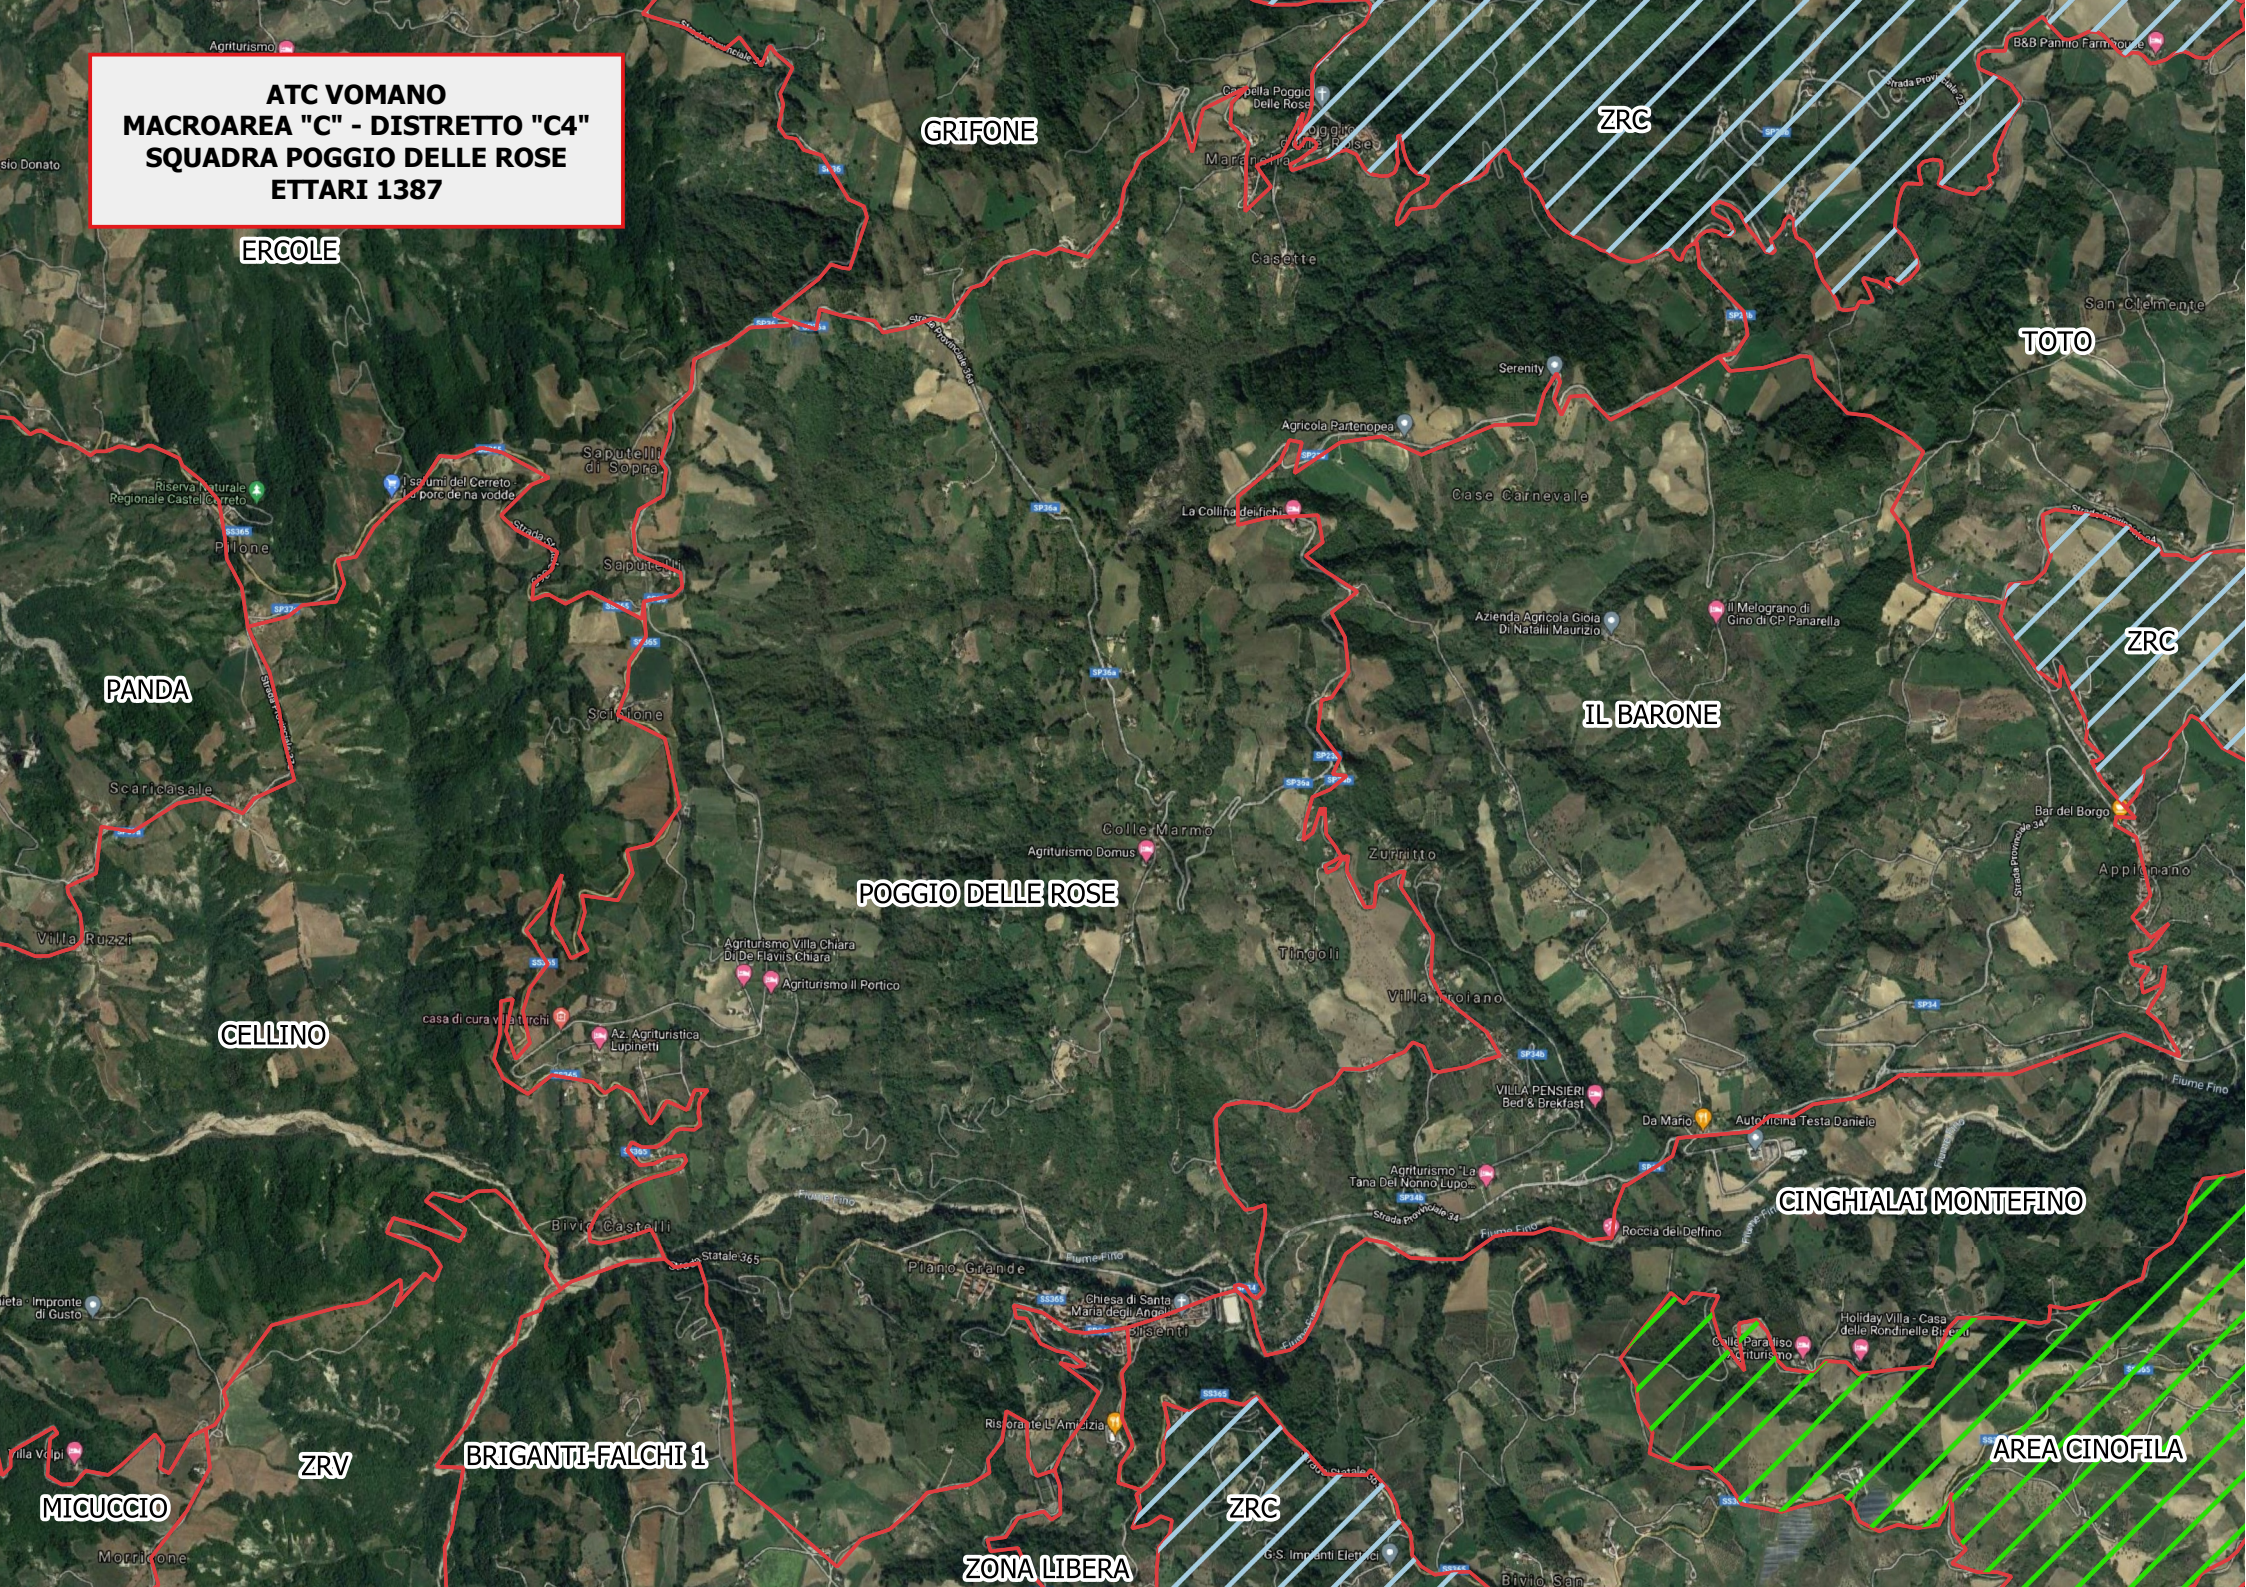

**ATC VOMANO
MACROAREA "C" - DISTRETTO "C4"
SQUADRA POGGIO DELLE ROSE
ETTARI 1387**

GRIFONE

ZRC

ERCOLE

TOTO

PANDA

IL BARONE

ZRC

POGGIO DELLE ROSE

CELLINO

CINGHIALI MONTEFINO

BRIGANTI-FALCHI 1

MICUCCIO

ZRV

ZRC

AREA CINOFILA

ZONA LIBERA